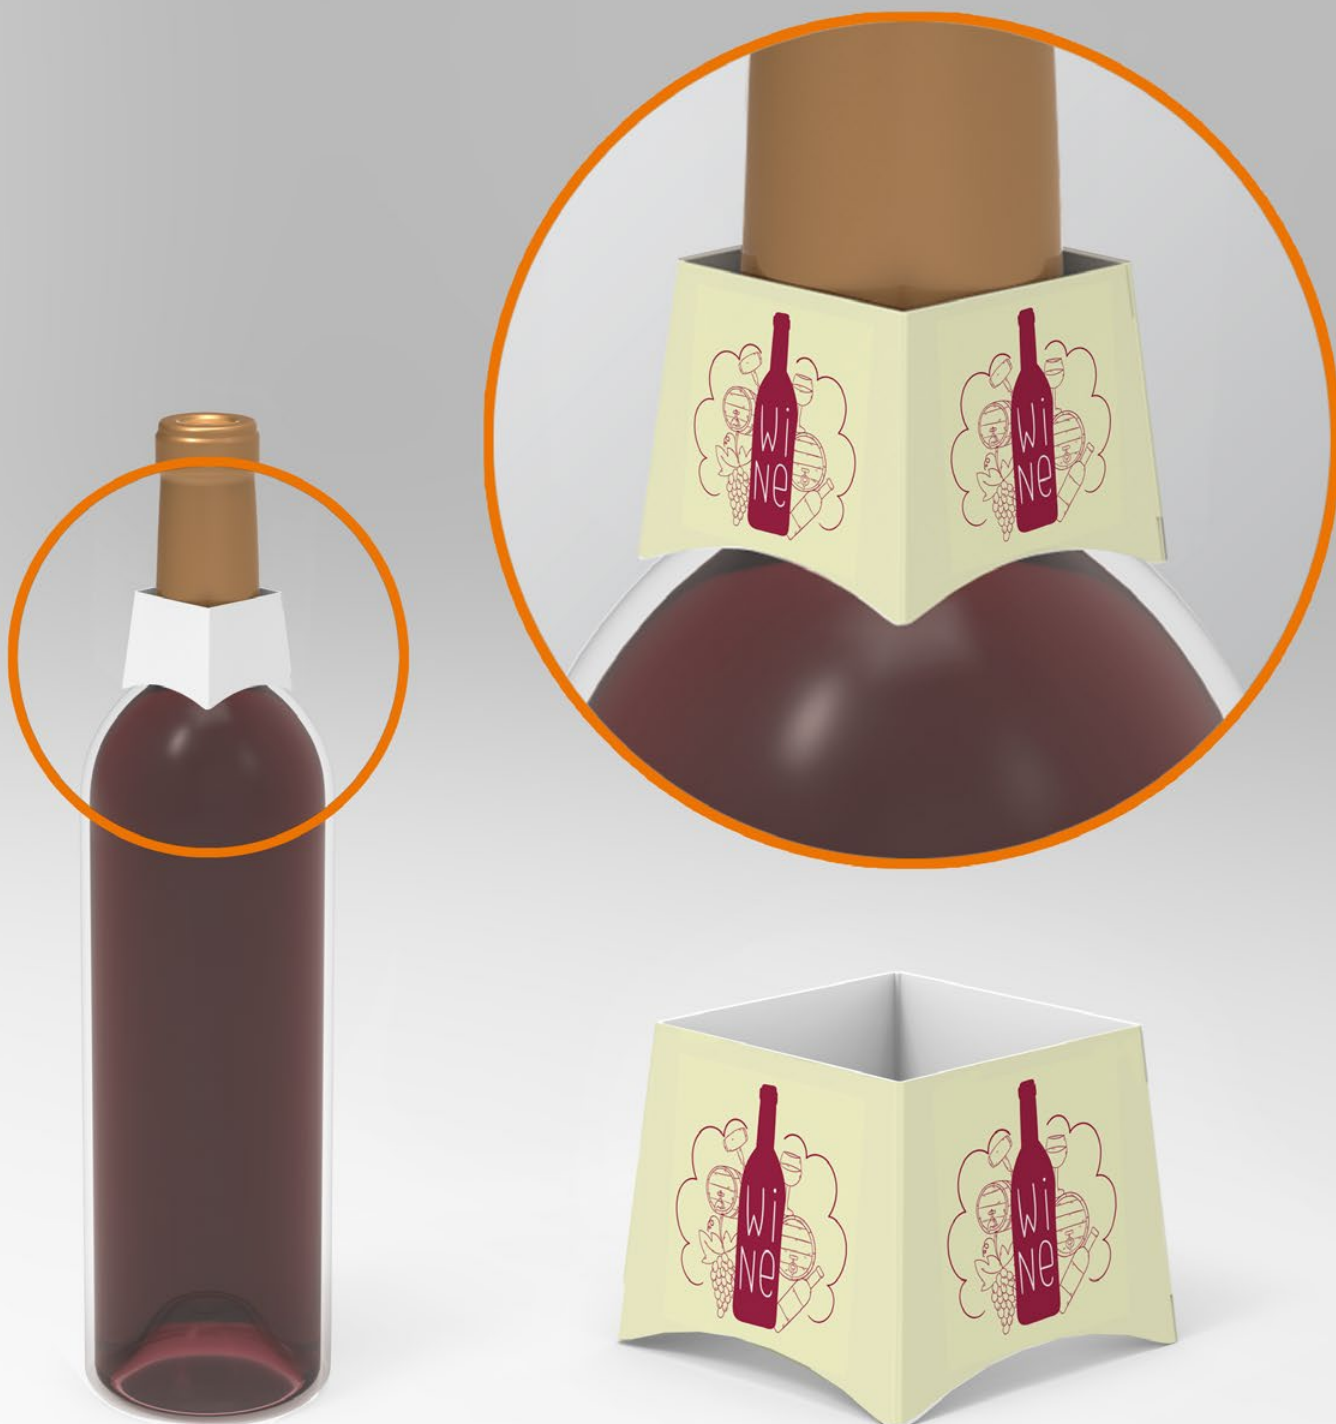

Salvagoccia

FUSTELLA