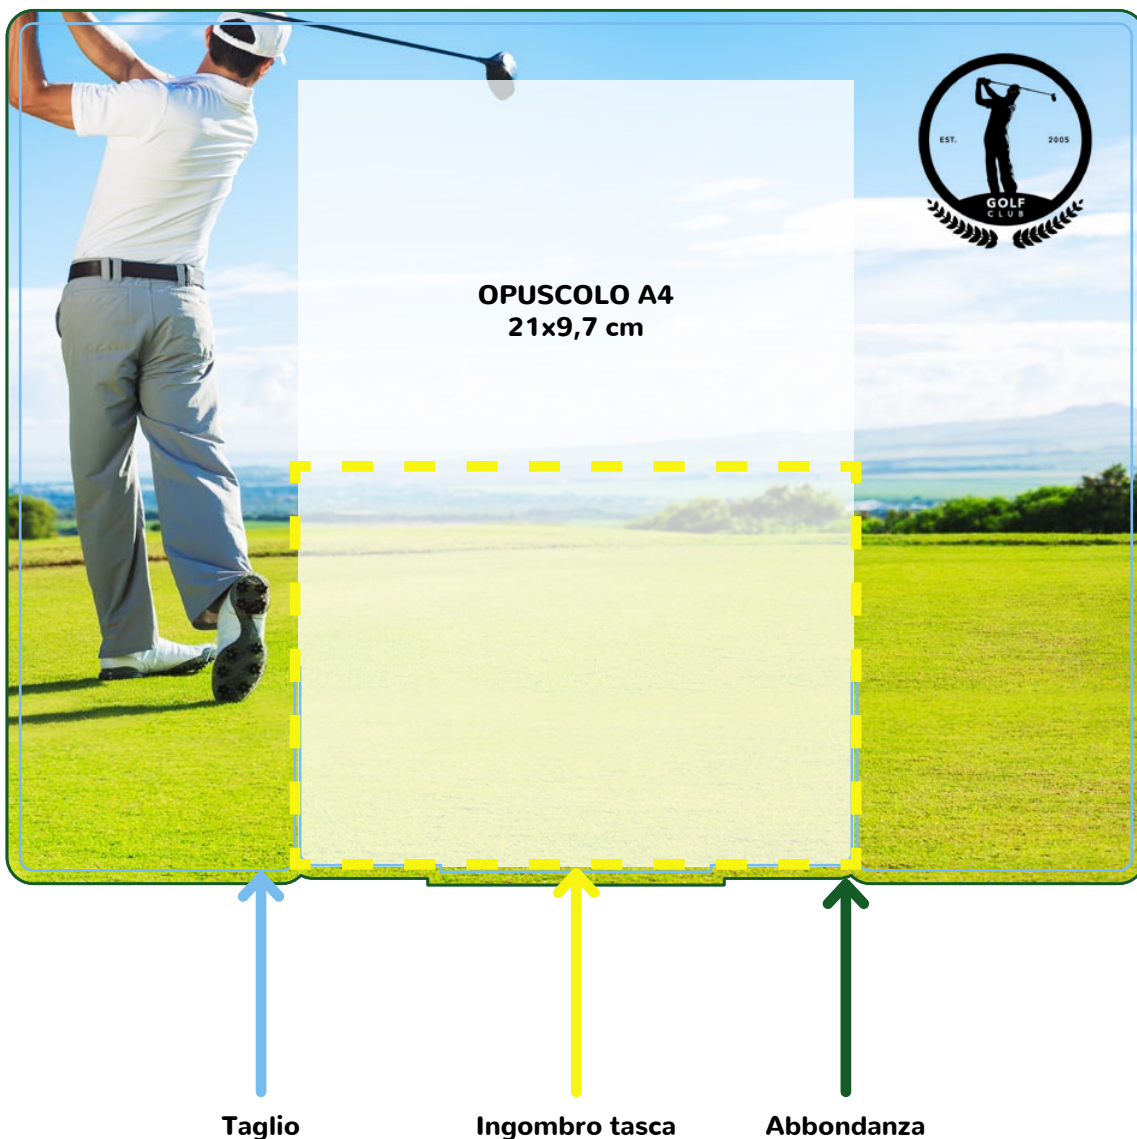

Porta depliant A3 tasca A4 centrale

FUSTELLA CROWNER

FUSTELLA TASCA